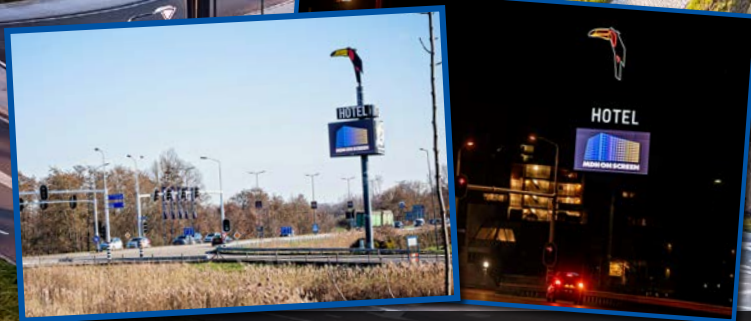

LED SCHERM RANDWEG VUGHT

LOCATIE

Randweg Vught
(ter hoogte van Hotel Van Der Valk)

AANTAL SCHERMEN

2

AFMETING LED SCHERM

15m² per scherm

RESOLUTIE

690 x 390 pixels

DUUR COMMERCIAL

6 seconden

VERTONINGEN PER UUR

60 per scherm

UITZENDINGEN

Dagelijks tussen 06.00 - 24.00 uur

MDH ON SCREEN